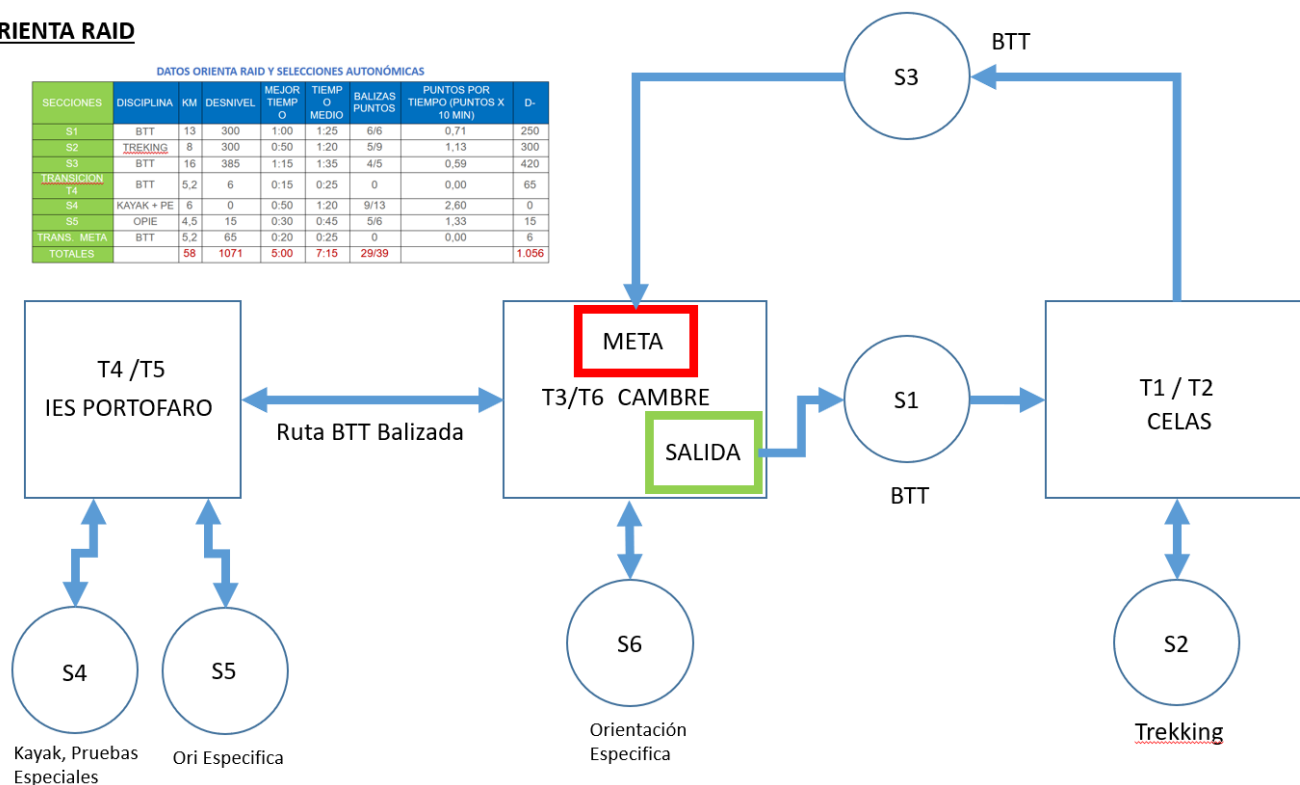

DATOS ORIENTA RAID Y SELECCIONES AUTONÓMICAS

SECCIONES	DISCIPLINA	KM	DESNIVEL	MEJOR TIEMPO	TIEMPO MEDIO	BALIZAS PUNTOS	PUNTOS POR TIEMPO (PUNTOS X 10 MIN)	D-
S1	BTT	13	300	1:00	1:25	6/6	0,71	250
S2	TREKKING	8	300	0:50	1:20	5/9	1,13	300
S3	BTT	16	385	1:15	1:35	4/5	0,59	420
TRANSICION T4	BTT	5,2	6	0:15	0:25	0	0,00	65
S4	KAYAK + PE	6	0	0:50	1:20	9/13	2,60	0
S5	OPIE	4,5	15	0:30	0:45	5/6	1,33	15
TRANS. META	BTT	5,2	65	0:20	0:25	0	0,00	6
TOTALES		58	1071	5:00	7:15	29/39		1.056

⊕ Añadir destino

Salir ahora ▾ OPCIONES

Enviar indicaciones al teléfono

por AC-14AL 13 min
La ruta más rápida debido al estado del tráfico 11,5 km

[DETALLES](#)

por AC-400 16 min
Algo de tráfico, como de costumbre 10,2 km