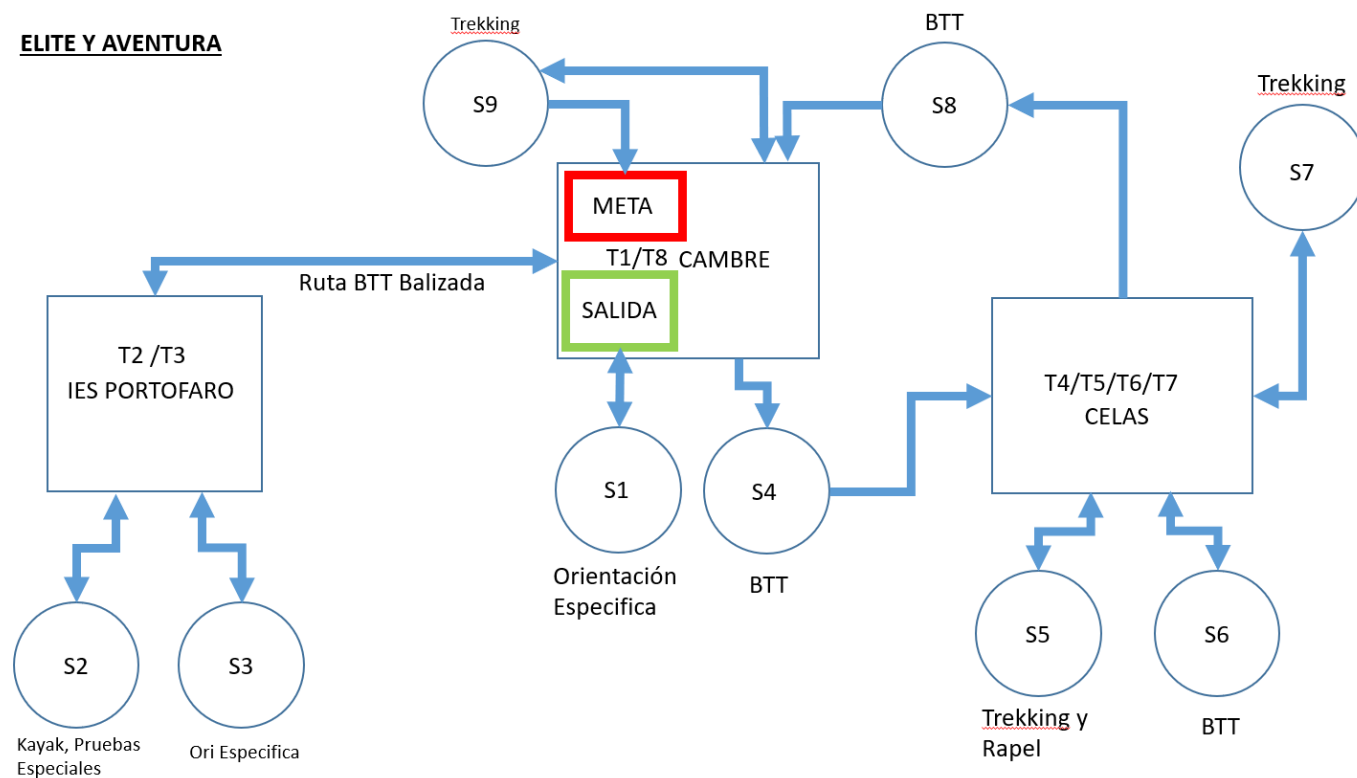

ELITE Y AVENTURA

DIRECTOR DE CARRERA: 609268548
JEFE DE SEGURIDAD: 610230747
EMERGENCIAS: 112